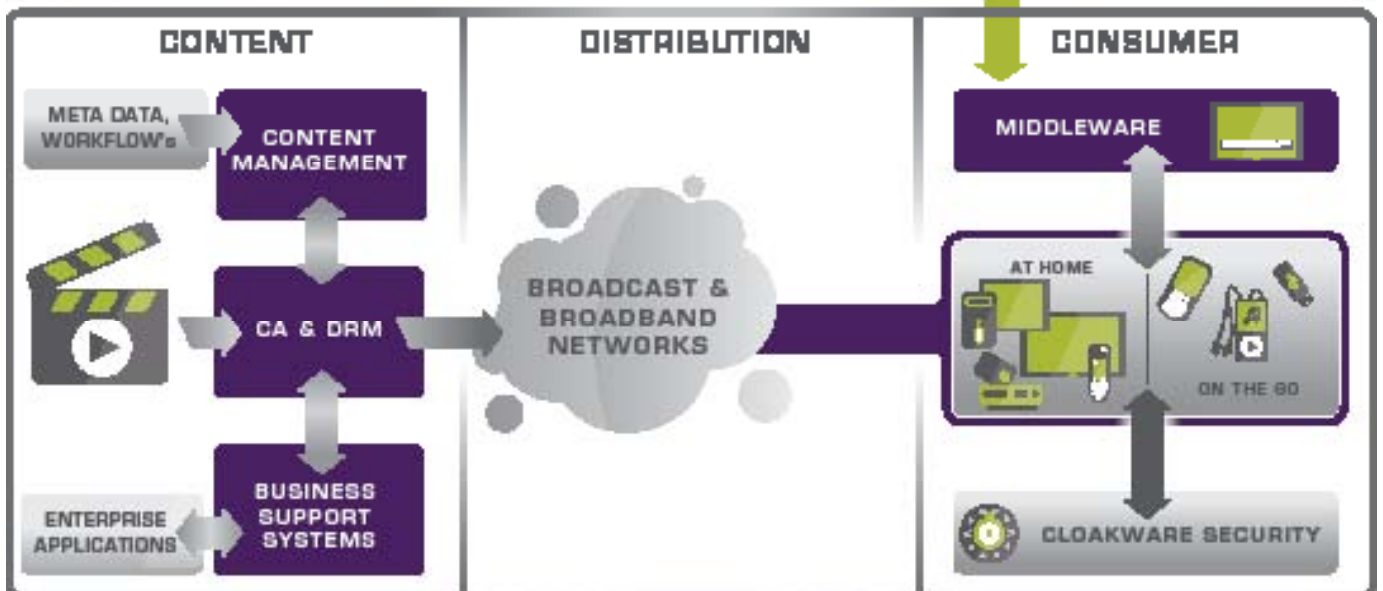

IRDETO SMARTSTART ON DEMAND

加入者サービス

- ムービーストア
- キャッチアップ TV
- 推薦
- 検索および提案

配信

- IP 接続のセットトップボックス、コンピュータ、モバイルデバイス

ソリューションコンポーネント (コアおよびオプション)

- Irdetoコンテンツ管理ソリューション (CMS)
- Irdeto 条件付アクセスシステムおよび IP 付き Irdeto 社承認デバイス
- Irdeto Javaベースミドルウェアプラットフォーム
- Irdetoビジネスサポートシステム
- Irdeto 社承認の他社アプリケーション
- プロフェッショナルサービスおよび世界各国でのサポート

利点

クラス最高の更新可能セキュリティ

Irdeto条件付きアクセスシステムは、幅広い先進セキュリティ機能を提供し、Irdeto FlexiFlashテクノロジーを活用して、セキュリティを更新し新機能を追加するために、テレビ放送でクライアントを更新します。

簡単で迅速なユーザーインターフェイスのカスタマイズ

Irdeto SmartStartのユーザーインターフェイスは思い通りのカスタマイズが可能のため、事業者は最低限の努力で、異なるSTBを通して一貫した操作性確立し、また複数言語をサポートすることができます。

フレキシブルかつ力強いビジネスサポートシステム

Irdeto社のBSSはカスタマーケアおよび請求機能を提供します。これにより、事業者は加入者プロフィール、請求の詳細、加入者コミュニケーションを容易に管理することができます。また事業者の加入者データを分析し、営業キャンペーンの機会を特定するお手伝いをします。

導入しやすさのためのバンドルサービス

- ユーザーインターフェイスのカスタマイズ
Irdeto社は、ビジネス要件に応じて事業者がユーザーインターフェイスの操作性をカスタマイズするお手伝いをします。例えば、グラフィックのオブジェクト、テキスト、フォント、色、ボタンラベル、ドロップダウンリスト、画面上にある要素の位置などをカスタマイズし、Irdeto ミドルウェア PC シミュレータを使ってものの数分でプレビューすることができます。
- 言語および時間帯のローカライゼーション
Irdeto SmartStartは複数の言語をサポートするので、ローカライズされたユーザーインターフェイスを作成し、ユーザーが選ぶ言語および時間帯を表示することができます。コアソリューションを変更することなく、各表示言語でのメッセージをセットで作成するため、加入者は初期導入後に容易に言語設定を変更することができます。
- 信号適応
Irdeto SmartStartは、DVB標準に適合する無料視聴放送 (FTA) ネットワークおよび小売市場をサポートします。テレビチャンネルまたはラジオステーション表のようなサービス表用にユーザーデバイスに配信される信号がDVB標準とは異なるネットワークもあります。これらをサポートするためにネットワークに適合するため、サービス表を作成するのに使われるスキャンメカニズムに順応するよう、Irdeto社は事業者と協力しています。

ユーザー体験を提供

競争の激しい有料テレビ市場において利用者の期待を上回るためには、事業者は、ベストな方法で配信されたコンテンツを利用者が楽しめるような、充実したエンドユーザー体験を提供できなければなりません。Irdeto SmartStartを採用することで、これを実現することができます。なぜならIrdeto SmartStartは、高質なエンドユーザー体験を提供するためにあらかじめ統合/最適化された完全な有料テレビソリューションであるからです。