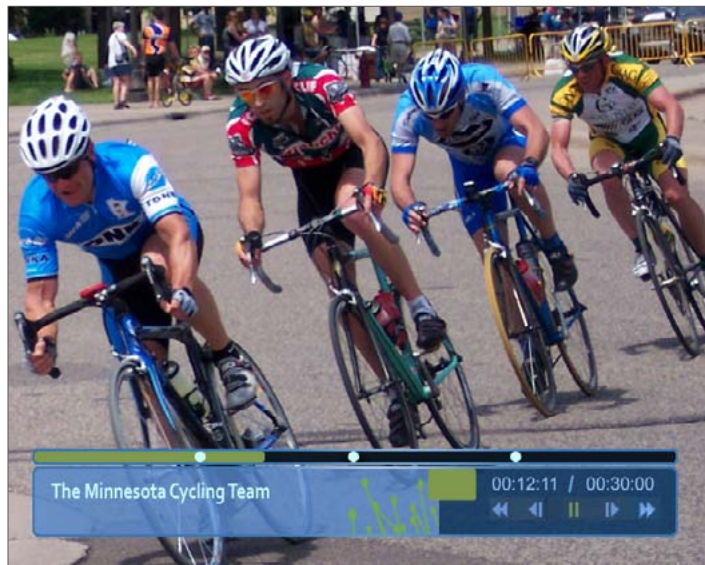

- カテゴリ、キーワード、ロック機能を使用した、録画コンテンツの完全管理
- フレキシブルなブックマークマネージャー
- 録画コンテンツのパーソナライズされた再生リスト
- コピー/カット/貼り付け機能で、パワフルなパーソナライズされたコンテンツの編集
- 保存容量管理および復旧メカニズム

図2: 利用者は、巻き戻し、早送り、インスタントリプレイ、ライブテレビへのインスタント切り替えなどのフレキシブルなタイムシフト視聴コントロール機能を利用することができます。